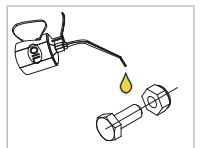

Scania R&S 2016-

Art. 864642

Vilkuri plaadi kinnituskomplekt | Mounting kit for flashing plate | Установочный комплект пластины
светового фонаря | Montagekit für Blitzplatten

- | | |
|---|---|
| 1. Ketas / disk / диск / Platte | 1 |
| 2. Klamber / clamp / зажим / Schelle | 2 |
| 3. Kronstein / bracket / кронштейн / Konsole | 1 |
| 4. Seib / washer / шайба / Scheibe 13x24x2,5 | 1 |
| 5. Mutter / nut / гайка / Mutter M12 | 1 |
| 6. Polt / bolt / болт / Bolzen M8x30 | 2 |
| 7. Seib / washer / шайба / Scheibe 8,4x16x1,6 | 4 |
| 8. Mutter / nut / гайка / Mutter M8 | 2 |

With lamp holder

Without lamp holder

M8 - 25 Nm
M12 - 90 Nm

Kaal / Weight / Масса / Gewicht: 1,0 kg
Paigaldusaeg / Time of mounting / Время установки / Einbauzeit: 15 min

Vajalikud tööriistad / Required Tools / Необходимые инструменты / Benötigte Werkzeuge