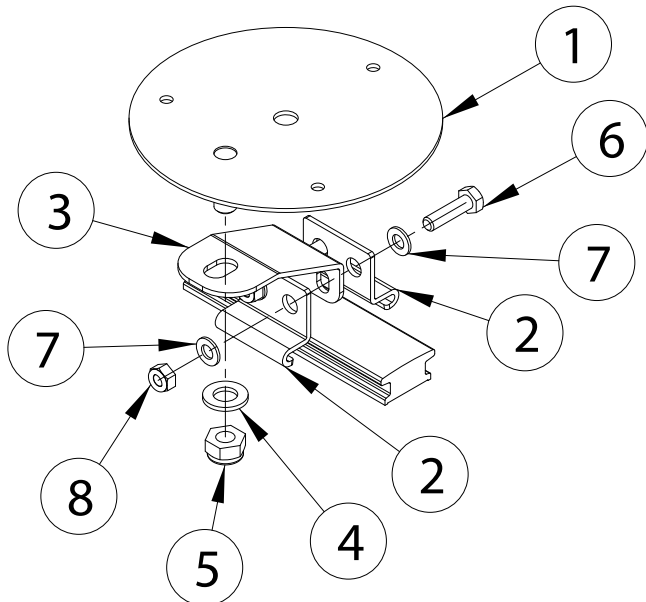

Scania R&S 2016-

Art. 864642

Vilkuri plaadi kinnituskomplekt | Mounting kit for flashing plate | Установочный комплект пластины
светового фонаря | Montagekit für Blitzplatten

- | | |
|---|---|
| 1. Ketas / disk / диск / Platte | 1 |
| 2. Klamber / clamp / зажим / Schelle | 2 |
| 3. Kronstein / bracket / кронштейн / Konsole | 1 |
| 4. Seib / washer / шайба / Scheibe 13x24x2,5 | 1 |
| 5. Mutter / nut / гайка / Mutter M12 | 1 |
| 6. Polt / bolt / болт / Bolzen M8x30 | 2 |
| 7. Seib / washer / шайба / Scheibe 8,4x16x1,6 | 4 |
| 8. Mutter / nut / гайка / Mutter M8 | 2 |

With lamp holder

Without lamp holder

M8 - 25 Nm
M12 - 90 Nm

Kaal / Weight / Масса / Gewicht: 1,0 kg
Paigaldusaeg / Time of mounting / Время установки / Einbauzeit: 15 min

Vajalikud tööriistad / Required Tools / Необходимые инструменты / Benötigte Werkzeuge