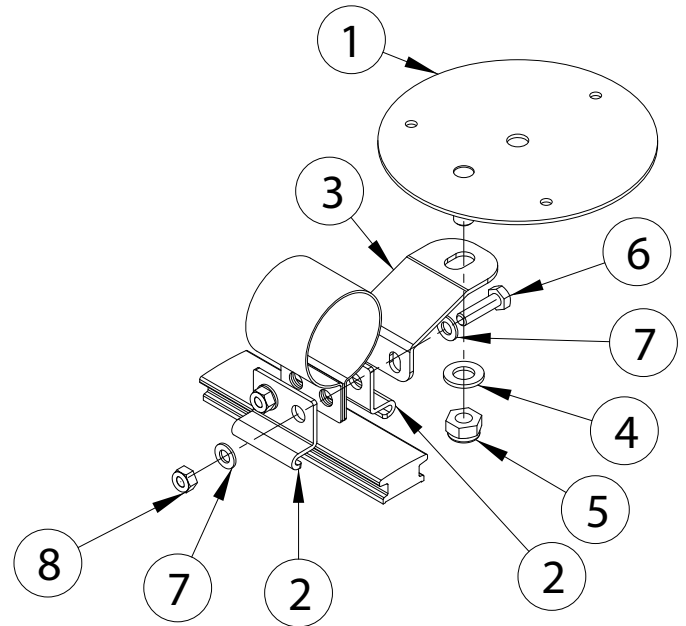

Scania R&S 2016-

Art. 864642

Vilkuri plaadi kinnituskomplekt | Mounting kit for flashing plate | Установочный комплект пластины
светового фонаря | Montagekit für Blitzplatten

- | | |
|---|---|
| 1. Ketas / disk / диск / Platte | 1 |
| 2. Klamber / clamp / зажим / Schelle | 2 |
| 3. Kronstein / bracket / кронштейн / Konsole | 1 |
| 4. Seib / washer / шайба / Scheibe 13x24x2,5 | 1 |
| 5. Mutter / nut / гайка / Mutter M12 | 1 |
| 6. Polt / bolt / болт / Bolzen M8x30 | 2 |
| 7. Seib / washer / шайба / Scheibe 8,4x16x1,6 | 4 |
| 8. Mutter / nut / гайка / Mutter M8 | 2 |

With lamp holder

Without lamp holder

M8 - 25 Nm
M12 - 90 Nm

Kaal / Weight / Масса / Gewicht: 1,0 kg
Paigaldusaeg / Time of mounting / Время установки / Einbauzeit: 15 min

Vajalikud tööriistad / Required Tools / Необходимые инструменты / Benötigte Werkzeuge