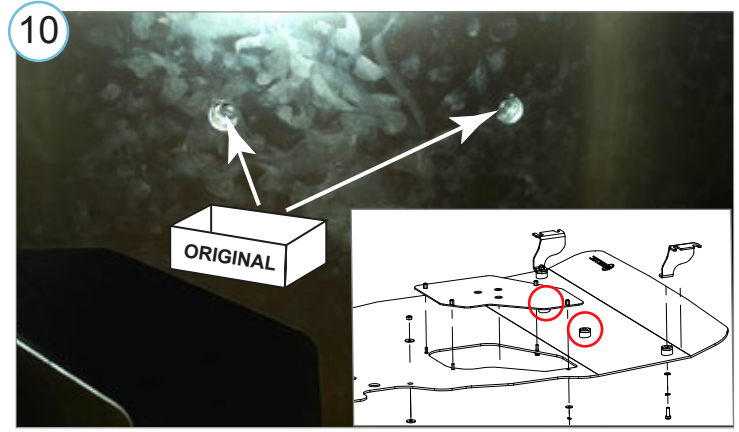

Toyota RAV4 2019-

Art. 835690

Põhjakaitse | Skid plate | Защита картера | Motorschutz

- | | |
|---|---|
| 1. Põhjakaitse / skid plate / защита картера / Motorschutz | 1 |
| 2. Õlivahetusluuk / oil change hatch / люк для замены масла / Ölwechselluke | 1 |
| 3. Kronstein / bracket / кронштейн / Konsole | 1 |
| 4. Kronstein / bracket / кронштейн / Konsole | 1 |
| 5. Polt / bolt / болт / Bolzen M8x80 | 2 |
| 6. Polt / bolt / болт / Bolzen M6x25 | 4 |
| 7. Polt / bolt / болт / Bolzen M8x25 | 2 |
| 8. Seib / washer / шайба / Scheibe 8,4x16x1,6 | 2 |
| 9. Seib / washer / шайба / Scheibe 6,4x18x1,6 | 4 |
| 10. Seib / washer / шайба / Scheibe 8,4x24x2 | 4 |
| 11. Vedruseib / spring washer / пружинная шайба / Federnscheibe A6 | 4 |
| 12. Vedruseib / spring washer / пружинная шайба / Federnscheibe A8 | 2 |
| 13. Mutter / nut / гайка / Mutter M8 | 2 |

Kaal / Weight / Масса / Gewicht: 14,4 kg

Paigaldusaeg / Time of mounting / Время установки / Einbauzeit: 60 min

Vajalikud tööriistad / Required Tools / Необходимые инструменты / Benötigte Werkzeuge

- Kui METEC toode ei vasta Teie ootustele või kui on tegemist toote ebapiisava kvaliteediga, siis pretensioonid esitada lehel www.metec.ee
- If the METEC product does not meet Your expectations or if it is a product of insufficient quality, then you can submit a claim at www.metec.ee
- Если METEC продукт не соответствует Вашим ожиданиям или это продукт недостаточного качества, то претензию предъявить можно на сайте www.metec.ee
- Wenn METEC Produkt nicht Ihren Erwartungen entspricht oder wenn es um Qualitätsmängel geht, dann bitte die Ansprüche auf Seite www.metec.ee einreichen