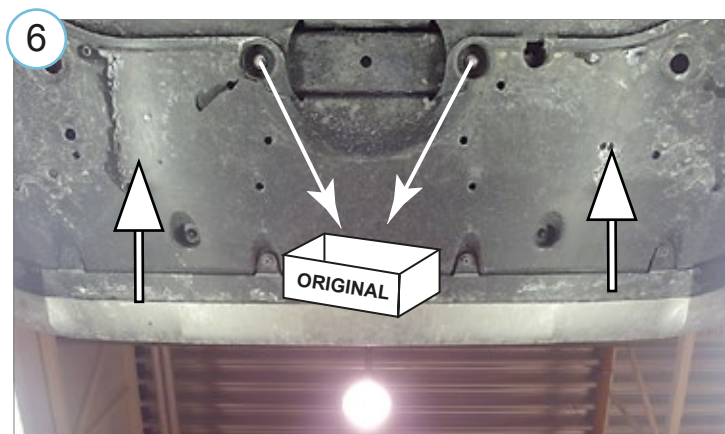

Toyota RAV4 2019-

Art. 835690

Põhjakaitse | Skid plate | Защита картера | Motorschutz

- | | |
|---|---|
| 1. Põhjakaitse / skid plate / защита картера / Motorschutz | 1 |
| 2. Õlivahetusluuk / oil change hatch / люк для замены масла / Ölwechselluke | 1 |
| 3. Kronstein / bracket / кронштейн / Konsole | 1 |
| 4. Kronstein / bracket / кронштейн / Konsole | 1 |
| 5. Polt / bolt / болт / Bolzen M8x80 | 2 |
| 6. Polt / bolt / болт / Bolzen M6x25 | 4 |
| 7. Polt / bolt / болт / Bolzen M8x25 | 2 |
| 8. Seib / washer / шайба / Scheibe 8,4x16x1,6 | 2 |
| 9. Seib / washer / шайба / Scheibe 6,4x18x1,6 | 4 |
| 10. Seib / washer / шайба / Scheibe 8,4x24x2 | 4 |
| 11. Vedruseib / spring washer / пружинная шайба / Federnscheibe A6 | 4 |
| 12. Vedruseib / spring washer / пружинная шайба / Federnscheibe A8 | 2 |
| 13. Mutter / nut / гайка / Mutter M8 | 2 |

Kaal / Weight / Масса / Gewicht: 14,4 kg

Paigaldusaeg / Time of mounting / Время установки / Einbauzeit: 60 min

Vajalikud tööriistad / Required Tools / Необходимые инструменты / Benötigte Werkzeuge

- Kui METEC toode ei vasta Teie ootustele või kui on tegemist toote ebapiisava kvaliteediga, siis pretensioonid esitada lehel www.metec.ee
- If the METEC product does not meet Your expectations or if it is a product of insufficient quality, then you can submit a claim at www.metec.ee
- Если METEC продукт не соответствует Вашим ожиданиям или это продукт недостаточного качества, то претензию предъявить можно на сайте www.metec.ee
- Wenn METEC Produkt nicht Ihren Erwartungen entspricht oder wenn es um Qualitätsmängel geht, dann bitte die Ansprüche auf Seite www.metec.ee einreichen