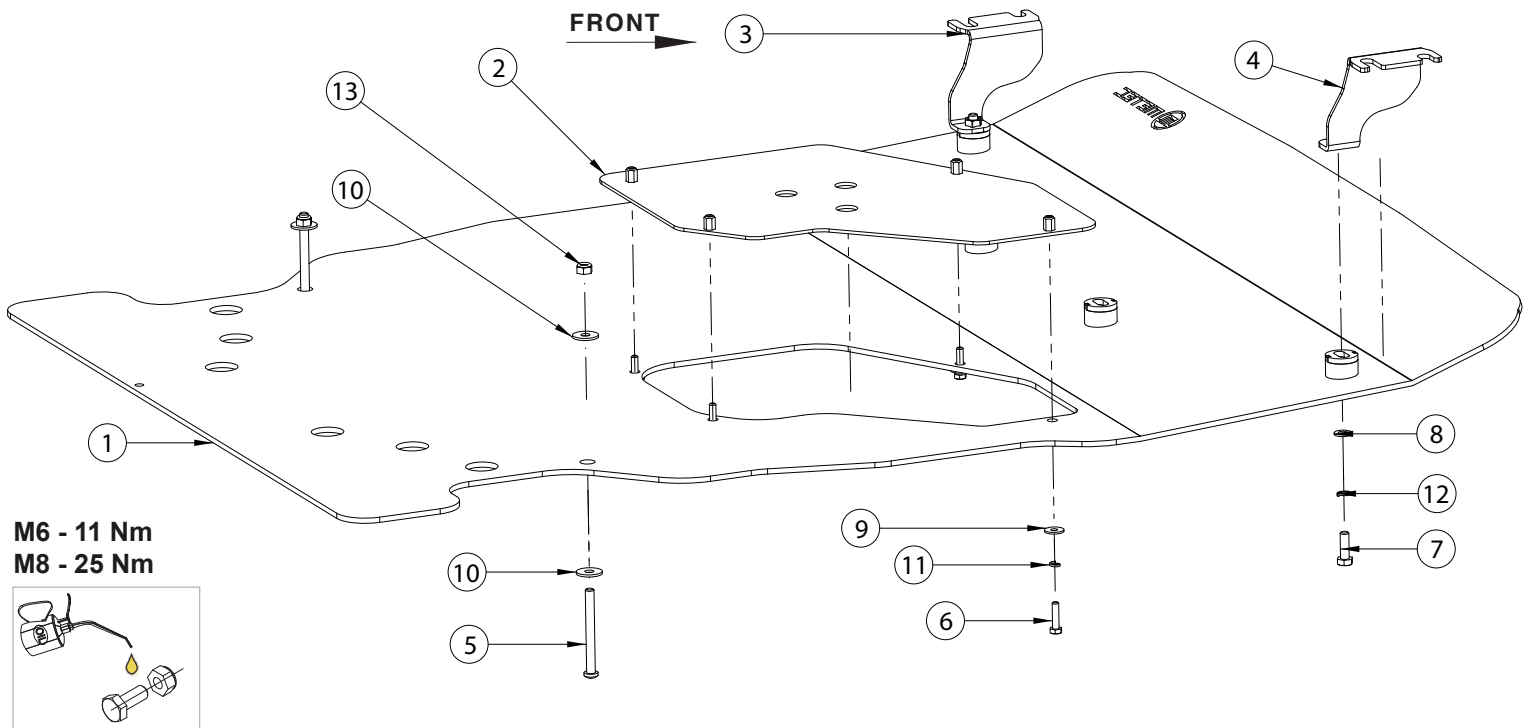

Toyota RAV4 2019-

Art. 835690

Põhjakaitse | Skid plate | Защита картера | Motorschutz

- | | |
|---|---|
| 1. Põhjakaitse / skid plate / защита картера / Motorschutz | 1 |
| 2. Õlivahetusluuk / oil change hatch / люк для замены масла / Ölwechselluke | 1 |
| 3. Kronstein / bracket / кронштейн / Konsole | 1 |
| 4. Kronstein / bracket / кронштейн / Konsole | 1 |
| 5. Polt / bolt / болт / Bolzen M8x80 | 2 |
| 6. Polt / bolt / болт / Bolzen M6x25 | 4 |
| 7. Polt / bolt / болт / Bolzen M8x25 | 2 |
| 8. Seib / washer / шайба / Scheibe 8,4x16x1,6 | 2 |
| 9. Seib / washer / шайба / Scheibe 6,4x18x1,6 | 4 |
| 10. Seib / washer / шайба / Scheibe 8,4x24x2 | 4 |
| 11. Vedruseib / spring washer / пружинная шайба / Federnscheibe A6 | 4 |
| 12. Vedruseib / spring washer / пружинная шайба / Federnscheibe A8 | 2 |
| 13. Mutter / nut / гайка / Mutter M8 | 2 |

Kaal / Weight / Масса / Gewicht: 14,4 kg

Paigaldusaeg / Time of mounting / Время установки / Einbauzeit: 60 min

Vajalikud tööriistad / Required Tools / Необходимые инструменты / Benötigte Werkzeuge

- Kui METEC toode ei vasta Teie ootustele või kui on tegemist toote ebapiisava kvaliteediga, siis pretensioonid esitada lehel www.metec.ee
- If the METEC product does not meet Your expectations or if it is a product of insufficient quality, then you can submit a claim at www.metec.ee
- Если METEC продукт не соответствует Вашим ожиданиям или это продукт недостаточного качества, то претензию предъявить можно на сайте www.metec.ee
- Wenn METEC Produkt nicht Ihren Erwartungen entspricht oder wenn es um Qualitätsmängel geht, dann bitte die Ansprüche auf Seite www.metec.ee einreichen