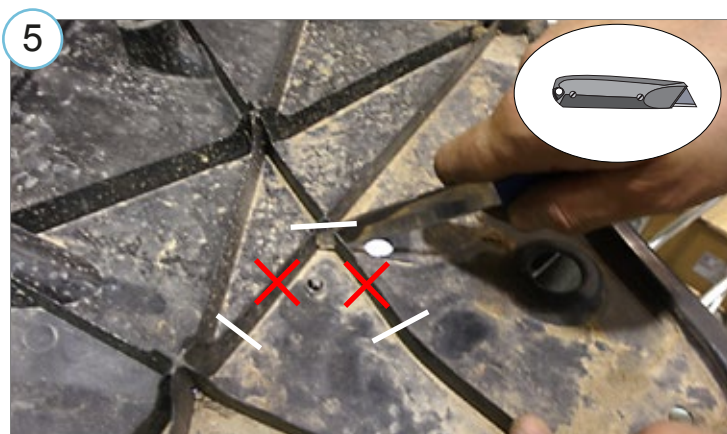

Toyota RAV4 2019-

Art. 835690

Põhjakaitse | Skid plate | Защита картера | Motorschutz

- | | |
|---|---|
| 1. Põhjakaitse / skid plate / защита картера / Motorschutz | 1 |
| 2. Õlivahetusluuk / oil change hatch / люк для замены масла / Ölwechselluke | 1 |
| 3. Kronstein / bracket / кронштейн / Konsole | 1 |
| 4. Kronstein / bracket / кронштейн / Konsole | 1 |
| 5. Polt / bolt / болт / Bolzen M8x80 | 2 |
| 6. Polt / bolt / болт / Bolzen M6x25 | 4 |
| 7. Polt / bolt / болт / Bolzen M8x25 | 2 |
| 8. Seib / washer / шайба / Scheibe 8,4x16x1,6 | 2 |
| 9. Seib / washer / шайба / Scheibe 6,4x18x1,6 | 4 |
| 10. Seib / washer / шайба / Scheibe 8,4x24x2 | 4 |
| 11. Vedruseib / spring washer / пружинная шайба / Federnscheibe A6 | 4 |
| 12. Vedruseib / spring washer / пружинная шайба / Federnscheibe A8 | 2 |
| 13. Mutter / nut / гайка / Mutter M8 | 2 |

Kaal / Weight / Масса / Gewicht: 14,4 kg

Paigaldusaeg / Time of mounting / Время установки / Einbauzeit: 60 min

Vajalikud tööriistad / Required Tools / Необходимые инструменты / Benötigte Werkzeuge

- Kui METEC toode ei vasta Teie ootustele või kui on tegemist toote ebapiisava kvaliteediga, siis pretensioonid esitada lehel www.metec.ee
- If the METEC product does not meet Your expectations or if it is a product of insufficient quality, then you can submit a claim at www.metec.ee
- Если METEC продукт не соответствует Вашим ожиданиям или это продукт недостаточного качества, то претензию предъявить можно на сайте www.metec.ee
- Wenn METEC Produkt nicht Ihren Erwartungen entspricht oder wenn es um Qualitätsmängel geht, dann bitte die Ansprüche auf Seite www.metec.ee einreichen