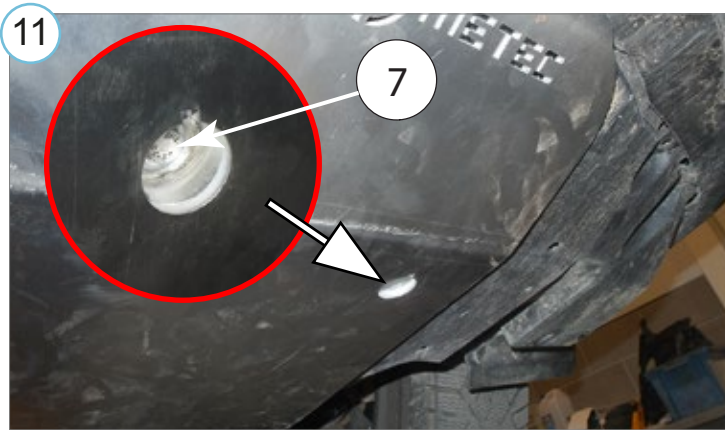

Toyota RAV4 2019-

Art. 835690

Põhjakaitse | Skid plate | Защита картера | Motorschutz

- | | |
|---|---|
| 1. Põhjakaitse / skid plate / защита картера / Motorschutz | 1 |
| 2. Õlivahetusluuk / oil change hatch / люк для замены масла / Ölwechselluke | 1 |
| 3. Kronstein / bracket / кронштейн / Konsole | 1 |
| 4. Kronstein / bracket / кронштейн / Konsole | 1 |
| 5. Polt / bolt / болт / Bolzen M8x80 | 2 |
| 6. Polt / bolt / болт / Bolzen M6x25 | 4 |
| 7. Polt / bolt / болт / Bolzen M8x25 | 2 |
| 8. Seib / washer / шайба / Scheibe 8,4x16x1,6 | 2 |
| 9. Seib / washer / шайба / Scheibe 6,4x18x1,6 | 4 |
| 10. Seib / washer / шайба / Scheibe 8,4x24x2 | 4 |
| 11. Vedruseib / spring washer / пружинная шайба / Federnscheibe A6 | 4 |
| 12. Vedruseib / spring washer / пружинная шайба / Federnscheibe A8 | 2 |
| 13. Mutter / nut / гайка / Mutter M8 | 2 |

Kaal / Weight / Масса / Gewicht: 14,4 kg

Paigaldusaeg / Time of mounting / Время установки / Einbauzeit: 60 min

Vajalikud tööriistad / Required Tools / Необходимые инструменты / Benötigte Werkzeuge

- Kui METEC toode ei vasta Teie ootustele või kui on tegemist toote ebapiisava kvaliteediga, siis pretensioonid esitada lehel www.metec.ee
- If the METEC product does not meet Your expectations or if it is a product of insufficient quality, then you can submit a claim at www.metec.ee
- Если METEC продукт не соответствует Вашим ожиданиям или это продукт недостаточного качества, то претензию предъявить можно на сайте www.metec.ee
- Wenn METEC Produkt nicht Ihren Erwartungen entspricht oder wenn es um Qualitätsmängel geht, dann bitte die Ansprüche auf Seite www.metec.ee einreichen