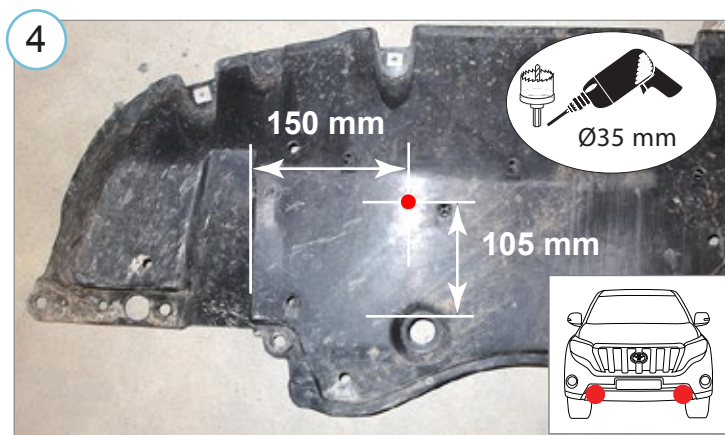

Toyota RAV4 2019-

Art. 835690

Põhjakaitse | Skid plate | Защита картера | Motorschutz

- | | |
|---|---|
| 1. Põhjakaitse / skid plate / защита картера / Motorschutz | 1 |
| 2. Õlivahetusluuk / oil change hatch / люк для замены масла / Ölwechselluke | 1 |
| 3. Kronstein / bracket / кронштейн / Konsole | 1 |
| 4. Kronstein / bracket / кронштейн / Konsole | 1 |
| 5. Polt / bolt / болт / Bolzen M8x80 | 2 |
| 6. Polt / bolt / болт / Bolzen M6x25 | 4 |
| 7. Polt / bolt / болт / Bolzen M8x25 | 2 |
| 8. Seib / washer / шайба / Scheibe 8,4x16x1,6 | 2 |
| 9. Seib / washer / шайба / Scheibe 6,4x18x1,6 | 4 |
| 10. Seib / washer / шайба / Scheibe 8,4x24x2 | 4 |
| 11. Vedruseib / spring washer / пружинная шайба / Federnscheibe A6 | 4 |
| 12. Vedruseib / spring washer / пружинная шайба / Federnscheibe A8 | 2 |
| 13. Mutter / nut / гайка / Mutter M8 | 2 |

Kaal / Weight / Масса / Gewicht: 14,4 kg

Paigaldusaeg / Time of mounting / Время установки / Einbauzeit: 60 min

Vajalikud tööriistad / Required Tools / Необходимые инструменты / Benötigte Werkzeuge

- Kui METEC toode ei vasta Teie ootustele või kui on tegemist toote ebapiisava kvaliteediga, siis pretensioonid esitada lehel www.metec.ee
- If the METEC product does not meet Your expectations or if it is a product of insufficient quality, then you can submit a claim at www.metec.ee
- Если METEC продукт не соответствует Вашим ожиданиям или это продукт недостаточного качества, то претензию предъявить можно на сайте www.metec.ee
- Wenn METEC Produkt nicht Ihren Erwartungen entspricht oder wenn es um Qualitätsmängel geht, dann bitte die Ansprüche auf Seite www.metec.ee einreichen