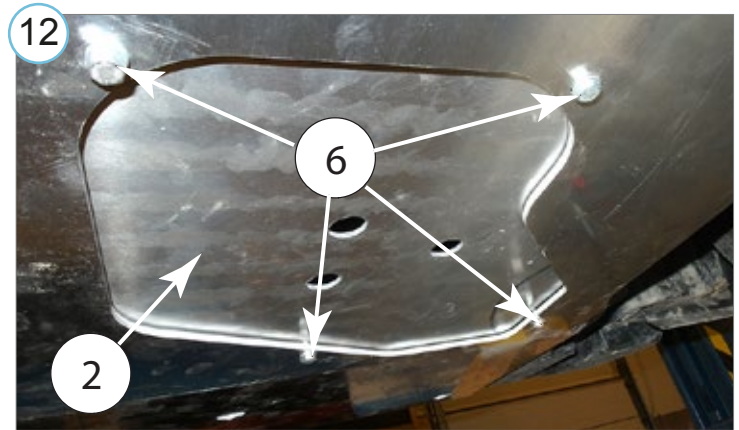

Toyota RAV4 2019-

Art. 835690

Põhjakaitse | Skid plate | Защита картера | Motorschutz

- | | |
|---|---|
| 1. Põhjakaitse / skid plate / защита картера / Motorschutz | 1 |
| 2. Õlivahetusluuk / oil change hatch / люк для замены масла / Ölwechselluke | 1 |
| 3. Kronstein / bracket / кронштейн / Konsole | 1 |
| 4. Kronstein / bracket / кронштейн / Konsole | 1 |
| 5. Polt / bolt / болт / Bolzen M8x80 | 2 |
| 6. Polt / bolt / болт / Bolzen M6x25 | 4 |
| 7. Polt / bolt / болт / Bolzen M8x25 | 2 |
| 8. Seib / washer / шайба / Scheibe 8,4x16x1,6 | 2 |
| 9. Seib / washer / шайба / Scheibe 6,4x18x1,6 | 4 |
| 10. Seib / washer / шайба / Scheibe 8,4x24x2 | 4 |
| 11. Vedruseib / spring washer / пружинная шайба / Federnscheibe A6 | 4 |
| 12. Vedruseib / spring washer / пружинная шайба / Federnscheibe A8 | 2 |
| 13. Mutter / nut / гайка / Mutter M8 | 2 |

Kaal / Weight / Масса / Gewicht: 14,4 kg

Paigaldusaeg / Time of mounting / Время установки / Einbauzeit: 60 min

Vajalikud tööriistad / Required Tools / Необходимые инструменты / Benötigte Werkzeuge

- Kui METEC toode ei vasta Teie ootustele või kui on tegemist toote ebapiisava kvaliteediga, siis pretensioonid esitada lehel www.metec.ee
- If the METEC product does not meet Your expectations or if it is a product of insufficient quality, then you can submit a claim at www.metec.ee
- Если METEC продукт не соответствует Вашим ожиданиям или это продукт недостаточного качества, то претензию предъявить можно на сайте www.metec.ee
- Wenn METEC Produkt nicht Ihren Erwartungen entspricht oder wenn es um Qualitätsmängel geht, dann bitte die Ansprüche auf Seite www.metec.ee einreichen