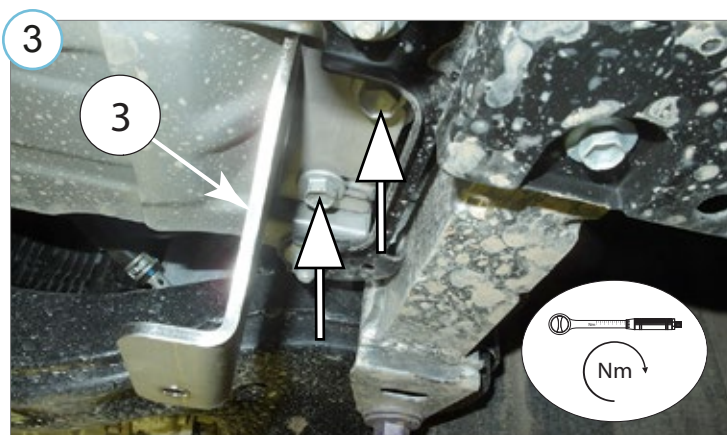

Toyota RAV4 2019-

Art. 835690

Põhjakaitse | Skid plate | Защита картера | Motorschutz

- | | |
|---|---|
| 1. Põhjakaitse / skid plate / защита картера / Motorschutz | 1 |
| 2. Õlivahetusluuk / oil change hatch / люк для замены масла / Ölwechselluke | 1 |
| 3. Kronstein / bracket / кронштейн / Konsole | 1 |
| 4. Kronstein / bracket / кронштейн / Konsole | 1 |
| 5. Polt / bolt / болт / Bolzen M8x80 | 2 |
| 6. Polt / bolt / болт / Bolzen M6x25 | 4 |
| 7. Polt / bolt / болт / Bolzen M8x25 | 2 |
| 8. Seib / washer / шайба / Scheibe 8,4x16x1,6 | 2 |
| 9. Seib / washer / шайба / Scheibe 6,4x18x1,6 | 4 |
| 10. Seib / washer / шайба / Scheibe 8,4x24x2 | 4 |
| 11. Vedruseib / spring washer / пружинная шайба / Federnscheibe A6 | 4 |
| 12. Vedruseib / spring washer / пружинная шайба / Federnscheibe A8 | 2 |
| 13. Mutter / nut / гайка / Mutter M8 | 2 |

Kaal / Weight / Масса / Gewicht: 14,4 kg

Paigaldusaeg / Time of mounting / Время установки / Einbauzeit: 60 min

Vajalikud tööriistad / Required Tools / Необходимые инструменты / Benötigte Werkzeuge

- Kui METEC toode ei vasta Teie ootustele või kui on tegemist toote ebapiisava kvaliteediga, siis pretensioonid esitada lehel www.metec.ee
- If the METEC product does not meet Your expectations or if it is a product of insufficient quality, then you can submit a claim at www.metec.ee
- Если METEC продукт не соответствует Вашим ожиданиям или это продукт недостаточного качества, то претензию предъявить можно на сайте www.metec.ee
- Wenn METEC Produkt nicht Ihren Erwartungen entspricht oder wenn es um Qualitätsmängel geht, dann bitte die Ansprüche auf Seite www.metec.ee einreichen