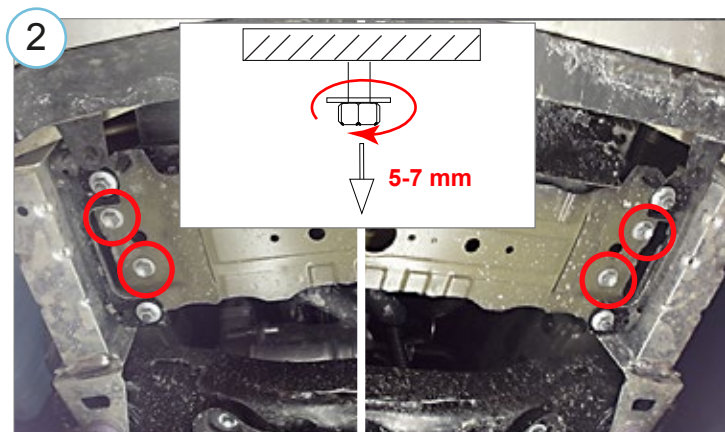

Toyota RAV4 2019-

Art. 835690

Põhjakaitse | Skid plate | Защита картера | Motorschutz

- | | |
|---|---|
| 1. Põhjakaitse / skid plate / защита картера / Motorschutz | 1 |
| 2. Õlivahetusluuk / oil change hatch / люк для замены масла / Ölwechselluke | 1 |
| 3. Kronstein / bracket / кронштейн / Konsole | 1 |
| 4. Kronstein / bracket / кронштейн / Konsole | 1 |
| 5. Polt / bolt / болт / Bolzen M8x80 | 2 |
| 6. Polt / bolt / болт / Bolzen M6x25 | 4 |
| 7. Polt / bolt / болт / Bolzen M8x25 | 2 |
| 8. Seib / washer / шайба / Scheibe 8,4x16x1,6 | 2 |
| 9. Seib / washer / шайба / Scheibe 6,4x18x1,6 | 4 |
| 10. Seib / washer / шайба / Scheibe 8,4x24x2 | 4 |
| 11. Vedruseib / spring washer / пружинная шайба / Federnscheibe A6 | 4 |
| 12. Vedruseib / spring washer / пружинная шайба / Federnscheibe A8 | 2 |
| 13. Mutter / nut / гайка / Mutter M8 | 2 |

Kaal / Weight / Масса / Gewicht: 14,4 kg

Paigaldusaeg / Time of mounting / Время установки / Einbauzeit: 60 min

Vajalikud tööriistad / Required Tools / Необходимые инструменты / Benötigte Werkzeuge

- Kui METEC toode ei vasta Teie ootustele või kui on tegemist toote ebapiisava kvaliteediga, siis pretensioonid esitada lehel www.metec.ee
- If the METEC product does not meet Your expectations or if it is a product of insufficient quality, then you can submit a claim at www.metec.ee
- Если METEC продукт не соответствует Вашим ожиданиям или это продукт недостаточного качества, то претензию предъявить можно на сайте www.metec.ee
- Wenn METEC Produkt nicht Ihren Erwartungen entspricht oder wenn es um Qualitätsmängel geht, dann bitte die Ansprüche auf Seite www.metec.ee einreichen