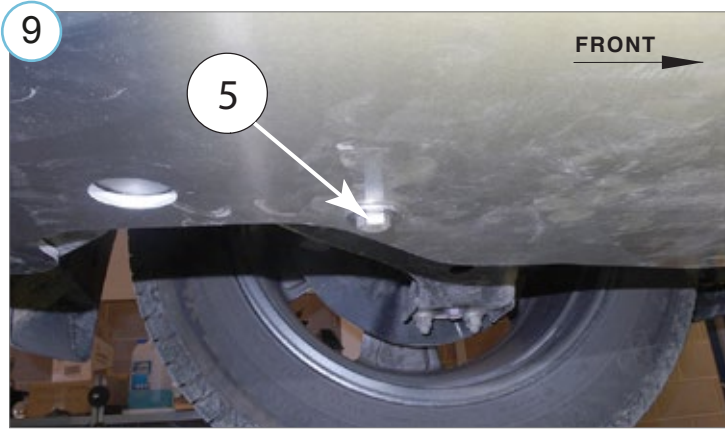

Toyota RAV4 2019-

Art. 835690

Põhjakaitse | Skid plate | Защита картера | Motorschutz

- | | |
|---|---|
| 1. Põhjakaitse / skid plate / защита картера / Motorschutz | 1 |
| 2. Õlivahetusluuk / oil change hatch / люк для замены масла / Ölwechselluke | 1 |
| 3. Kronstein / bracket / кронштейн / Konsole | 1 |
| 4. Kronstein / bracket / кронштейн / Konsole | 1 |
| 5. Polt / bolt / болт / Bolzen M8x80 | 2 |
| 6. Polt / bolt / болт / Bolzen M6x25 | 4 |
| 7. Polt / bolt / болт / Bolzen M8x25 | 2 |
| 8. Seib / washer / шайба / Scheibe 8,4x16x1,6 | 2 |
| 9. Seib / washer / шайба / Scheibe 6,4x18x1,6 | 4 |
| 10. Seib / washer / шайба / Scheibe 8,4x24x2 | 4 |
| 11. Vedruseib / spring washer / пружинная шайба / Federnscheibe A6 | 4 |
| 12. Vedruseib / spring washer / пружинная шайба / Federnscheibe A8 | 2 |
| 13. Mutter / nut / гайка / Mutter M8 | 2 |

Kaal / Weight / Масса / Gewicht: 14,4 kg

Paigaldusaeg / Time of mounting / Время установки / Einbauzeit: 60 min

Vajalikud tööriistad / Required Tools / Необходимые инструменты / Benötigte Werkzeuge

- Kui METEC toode ei vasta Teie ootustele või kui on tegemist toote ebapiisava kvaliteediga, siis pretensioonid esitada lehel www.metec.ee
- If the METEC product does not meet Your expectations or if it is a product of insufficient quality, then you can submit a claim at www.metec.ee
- Если METEC продукт не соответствует Вашим ожиданиям или это продукт недостаточного качества, то претензию предъявить можно на сайте www.metec.ee
- Wenn METEC Produkt nicht Ihren Erwartungen entspricht oder wenn es um Qualitätsmängel geht, dann bitte die Ansprüche auf Seite www.metec.ee einreichen