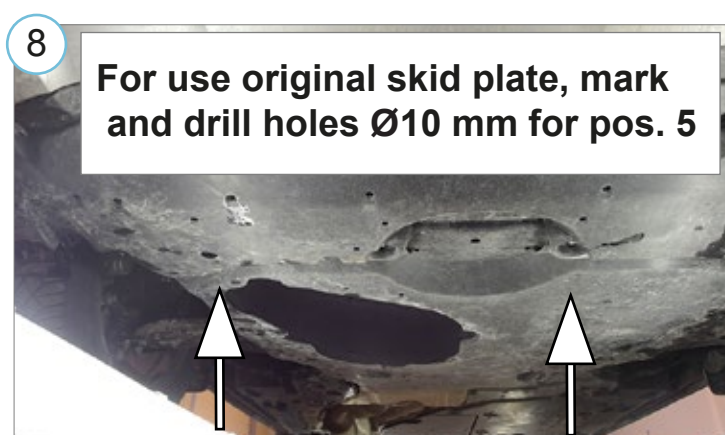

Toyota RAV4 2019-

Art. 835690

Põhjakaitse | Skid plate | Защита картера | Motorschutz

- | | |
|---|---|
| 1. Põhjakaitse / skid plate / защита картера / Motorschutz | 1 |
| 2. Õlivahetusluuk / oil change hatch / люк для замены масла / Ölwechselluke | 1 |
| 3. Kronstein / bracket / кронштейн / Konsole | 1 |
| 4. Kronstein / bracket / кронштейн / Konsole | 1 |
| 5. Polt / bolt / болт / Bolzen M8x80 | 2 |
| 6. Polt / bolt / болт / Bolzen M6x25 | 4 |
| 7. Polt / bolt / болт / Bolzen M8x25 | 2 |
| 8. Seib / washer / шайба / Scheibe 8,4x16x1,6 | 2 |
| 9. Seib / washer / шайба / Scheibe 6,4x18x1,6 | 4 |
| 10. Seib / washer / шайба / Scheibe 8,4x24x2 | 4 |
| 11. Vedruseib / spring washer / пружинная шайба / Federnscheibe A6 | 4 |
| 12. Vedruseib / spring washer / пружинная шайба / Federnscheibe A8 | 2 |
| 13. Mutter / nut / гайка / Mutter M8 | 2 |

Kaal / Weight / Масса / Gewicht: 14,4 kg

Paigaldusaeg / Time of mounting / Время установки / Einbauzeit: 60 min

Vajalikud tööriistad / Required Tools / Необходимые инструменты / Benötigte Werkzeuge

- Kui METEC toode ei vasta Teie ootustele või kui on tegemist toote ebapiisava kvaliteediga, siis pretensioonid esitada lehel www.metec.ee
- If the METEC product does not meet Your expectations or if it is a product of insufficient quality, then you can submit a claim at www.metec.ee
- Если METEC продукт не соответствует Вашим ожиданиям или это продукт недостаточного качества, то претензию предъявить можно на сайте www.metec.ee
- Wenn METEC Produkt nicht Ihren Erwartungen entspricht oder wenn es um Qualitätsmängel geht, dann bitte die Ansprüche auf Seite www.metec.ee einreichen