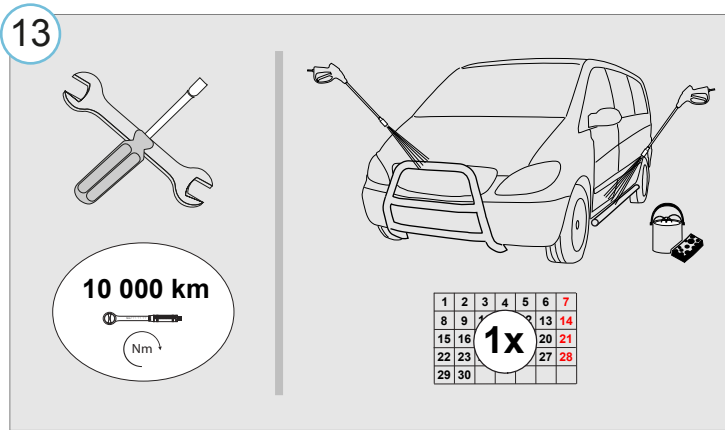

Toyota RAV4 2019-

Art. 835690

Põhjakaitse | Skid plate | Защита картера | Motorschutz

- | | |
|---|---|
| 1. Põhjakaitse / skid plate / защита картера / Motorschutz | 1 |
| 2. Õlivahetusluuk / oil change hatch / люк для замены масла / Ölwechselluke | 1 |
| 3. Kronstein / bracket / кронштейн / Konsole | 1 |
| 4. Kronstein / bracket / кронштейн / Konsole | 1 |
| 5. Polt / bolt / болт / Bolzen M8x80 | 2 |
| 6. Polt / bolt / болт / Bolzen M6x25 | 4 |
| 7. Polt / bolt / болт / Bolzen M8x25 | 2 |
| 8. Seib / washer / шайба / Scheibe 8,4x16x1,6 | 2 |
| 9. Seib / washer / шайба / Scheibe 6,4x18x1,6 | 4 |
| 10. Seib / washer / шайба / Scheibe 8,4x24x2 | 4 |
| 11. Vedruseib / spring washer / пружинная шайба / Federnscheibe A6 | 4 |
| 12. Vedruseib / spring washer / пружинная шайба / Federnscheibe A8 | 2 |
| 13. Mutter / nut / гайка / Mutter M8 | 2 |

Kaal / Weight / Масса / Gewicht: 14,4 kg

Paigaldusaeg / Time of mounting / Время установки / Einbauzeit: 60 min

Vajalikud tööriistad / Required Tools / Необходимые инструменты / Benötigte Werkzeuge

- Kui METEC toode ei vasta Teie ootustele või kui on tegemist toote ebapiisava kvaliteediga, siis pretensioonid esitada lehel www.metec.ee
- If the METEC product does not meet Your expectations or if it is a product of insufficient quality, then you can submit a claim at www.metec.ee
- Если METEC продукт не соответствует Вашим ожиданиям или это продукт недостаточного качества, то претензию предъявить можно на сайте www.metec.ee
- Wenn METEC Produkt nicht Ihren Erwartungen entspricht oder wenn es um Qualitätsmängel geht, dann bitte die Ansprüche auf Seite www.metec.ee einreichen