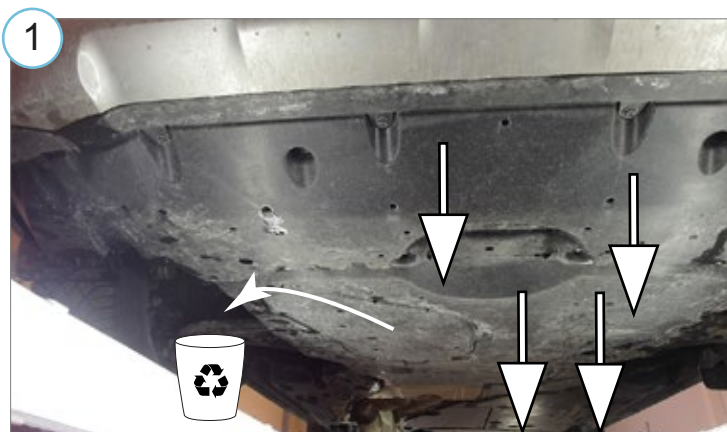

Toyota RAV4 2019-

Art. 835690

Põhjakaitse | Skid plate | Защита картера | Motorschutz

- | | |
|---|---|
| 1. Põhjakaitse / skid plate / защита картера / Motorschutz | 1 |
| 2. Õlivahetusluuk / oil change hatch / люк для замены масла / Ölwechselluke | 1 |
| 3. Kronstein / bracket / кронштейн / Konsole | 1 |
| 4. Kronstein / bracket / кронштейн / Konsole | 1 |
| 5. Polt / bolt / болт / Bolzen M8x80 | 2 |
| 6. Polt / bolt / болт / Bolzen M6x25 | 4 |
| 7. Polt / bolt / болт / Bolzen M8x25 | 2 |
| 8. Seib / washer / шайба / Scheibe 8,4x16x1,6 | 2 |
| 9. Seib / washer / шайба / Scheibe 6,4x18x1,6 | 4 |
| 10. Seib / washer / шайба / Scheibe 8,4x24x2 | 4 |
| 11. Vedruseib / spring washer / пружинная шайба / Federnscheibe A6 | 4 |
| 12. Vedruseib / spring washer / пружинная шайба / Federnscheibe A8 | 2 |
| 13. Mutter / nut / гайка / Mutter M8 | 2 |

Kaal / Weight / Масса / Gewicht: 14,4 kg

Paigaldusaeg / Time of mounting / Время установки / Einbauzeit: 60 min

Vajalikud tööriistad / Required Tools / Необходимые инструменты / Benötigte Werkzeuge

- Kui METEC toode ei vasta Teie ootustele või kui on tegemist toote ebapiisava kvaliteediga, siis pretensioonid esitada lehel www.metec.ee
- If the METEC product does not meet Your expectations or if it is a product of insufficient quality, then you can submit a claim at www.metec.ee
- Если METEC продукт не соответствует Вашим ожиданиям или это продукт недостаточного качества, то претензию предъявить можно на сайте www.metec.ee
- Wenn METEC Produkt nicht Ihren Erwartungen entspricht oder wenn es um Qualitätsmängel geht, dann bitte die Ansprüche auf Seite www.metec.ee einreichen