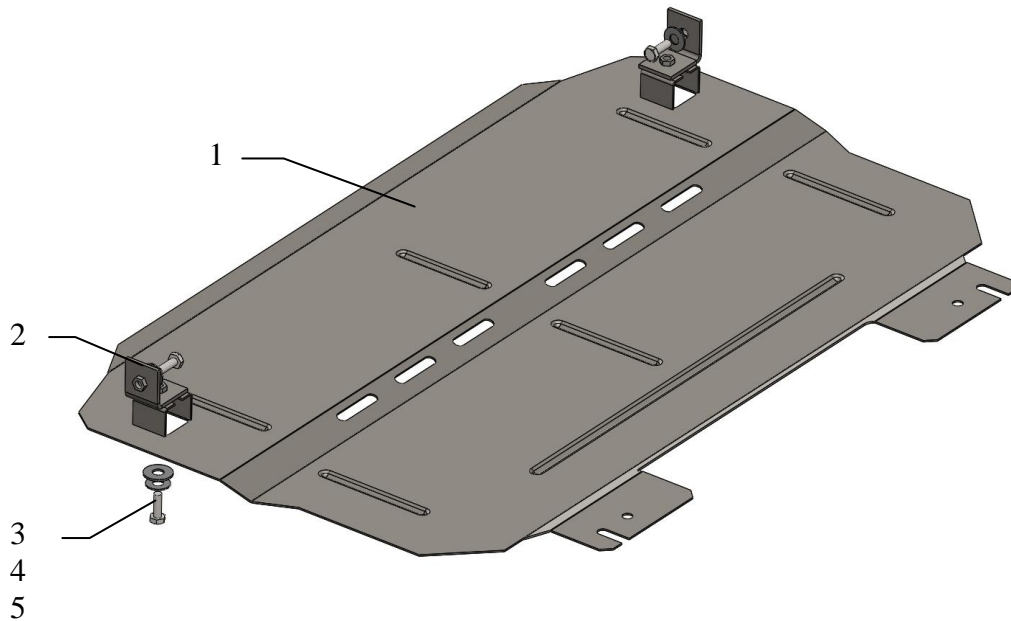

Защита картера, КПП

1.0618.00

Citroen Cactus

Защита 1.0618.00

Применяемость: *Citroen Cactus, 1.2i, A, 2015-*

Комплектность:

№ п/п	Наименование	Обозначение	Количество	Примечания
1	Панель	1.0618.00.6.003.691	1	
2	Кронштейн	1.0618.00.6.005.297	2	
3	Болт	M8x25	4	
4	Шайба	A8	4	
5	Шайба	A10	2	

Установка защиты

1. Установить кронштейны 2 в проушины рамы радиатора слева и справа болтами 3, рис.1
2. На балке переднего моста отвернуть два болта крепления поперечной трубы, завести под них заднюю часть панели 1, спереди панель закрепить к кронштейнам 2 болтами 3, рис.1, 2.
3. Затянуть все точки крепления.