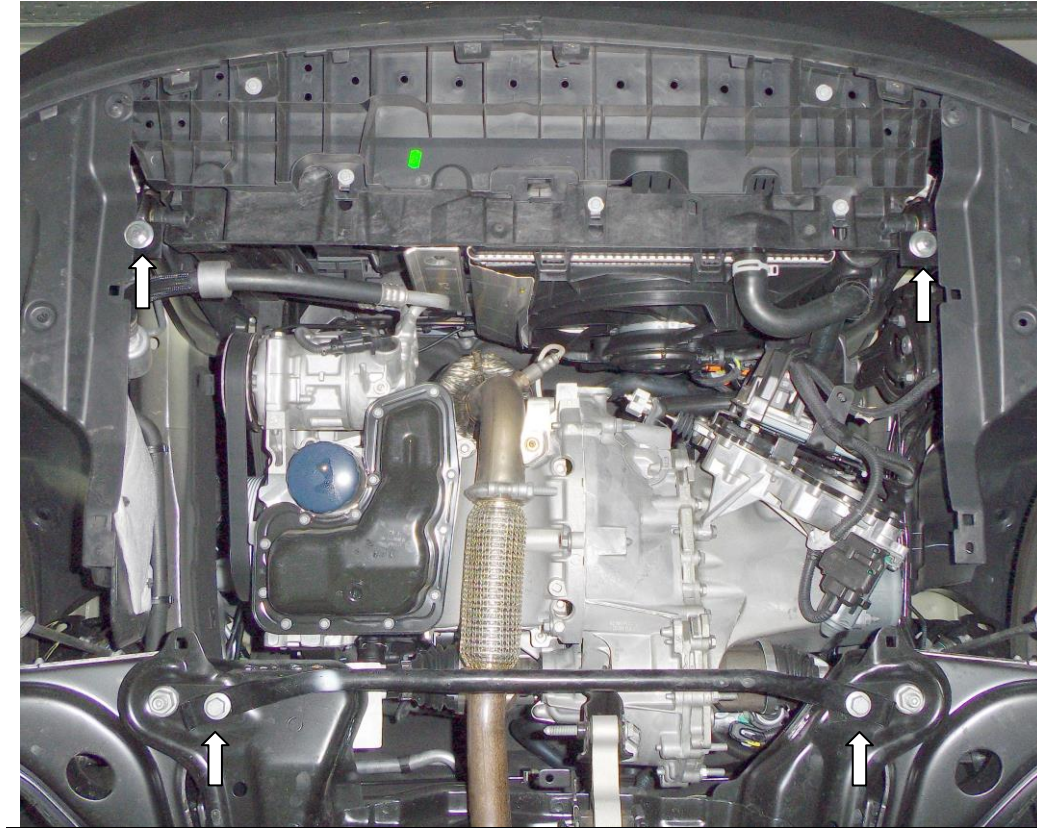

Защита картера, КПП

1.0618.00

Citroen Cactus

Защита 1.0618.00

Применяемость: *Citroen Cactus, 1.2i, A, 2015-*

Комплектность:

№ п/п	Наименование	Обозначение	Количество	Примечания
1	Панель	1.0618.00.6.003.691	1	
2	Кронштейн	1.0618.00.6.005.297	2	
3	Болт	M8x25	4	
4	Шайба	A8	4	
5	Шайба	A10	2	

Установка защиты

1. Установить кронштейны 2 в проушины рамы радиатора слева и справа болтами 3, рис.1
2. На балке переднего моста отвернуть два болта крепления поперечной трубы, завести под них заднюю часть панели 1, спереди панель закрепить к кронштейнам 2 болтами 3, рис.1, 2.
3. Затянуть все точки крепления.

ВНИМАНИЕ!!! После монтажа защиты не допускается соприкосновение элементов защиты с движущимися элементами узлов и агрегатов автомобиля.

Защита закрывает двигатель, КПП, радиатор.