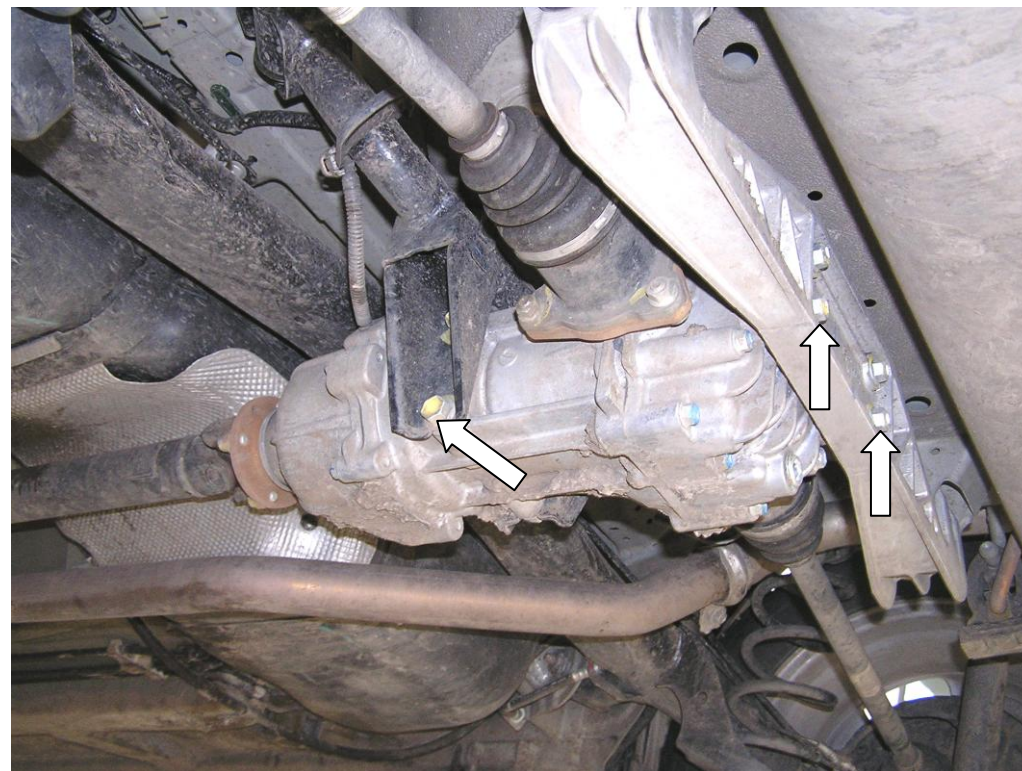

Установка защиты

рис.1

1. Открутить 2 боковых и 2 задних штатных болта крепления раздаточной коробки, рис.1.
2. Закрепить защиту к штатным местам, подкладывая сзади упоры 2, рис.1,2.
3. Затянуть все точки крепления.