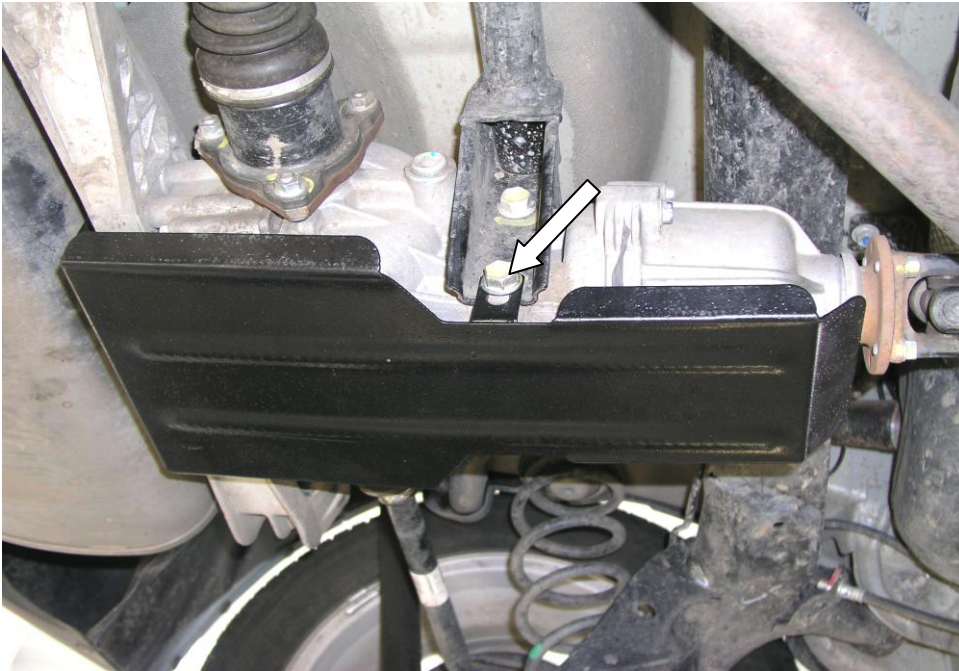

Рис.2

KOLCHUGA

Защита картера , КПП

1.0214.00
Fiat Sedichi

Защита 1.0214.00

Применяемость

Fiat Sedichi 1.6 A (2008- г.в.)

| Модификации | Число цилиндров | Мощность KW | КПП | Объем двигателя см3 |
|----------------|-----------------|-------------|-----|---------------------|
| Sedichi | - | - | A | 1600 |

Установка защиты

рис.1

1. Открутить 2 боковых и 2 задних штатных болта крепления раздаточной коробки, рис.1.
2. Закрепить защиту к штатным местам, подкладывая сзади упоры 2, рис.1,2.
3. Затянуть все точки крепления.